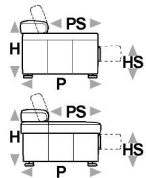

chaise longue
bdx

L 116
H75 P164 HS43 PS117

420

chaise longue
bsx

L 192
H75 P106 HS43 PS60

452

divano 2 posti
motion

L 212
H75 P106 HS43 PS60

453

div.2p1/2 motion

orlan (cal 381)

L Lunghezza - H Altezza - P Profondità - HS Altezza di seduta - PS Profondità di seduta

dimensioni

codice versione

Descrizione

L 232
H75 P106 HS43 PS60