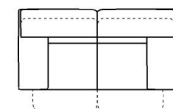

chaise longue
bdx

L 116
H75 P164 HS43 PS117

420

chaise longue
bsx

L 192
H75 P106 HS43 PS60

452

divano 2 posti
motion

L 212
H75 P106 HS43 PS60

453

div.2p1/2 motion

orlan (cal 381)

L Lunghezza - H Altezza - P Profondità - HS Altezza di seduta - PS Profondità di seduta

dimensioni

codice versione

Descrizione

L 232
H75 P106 HS43 PS60