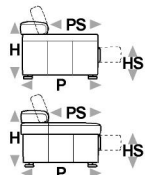

orlan (cal 381)

L Lunghezza - H Altezza - P Profondità - HS Altezza di seduta - PS Profondità di seduta

dimensioni

codice versione

Descrizione

L 121
H75 P106 HS43 PS60

010

angolo q.lato
lungo dx