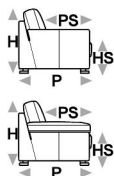

# noir (cal 375)

L Lunghezza - H Altezza - P Profondità - HS Altezza di seduta - PS Profondità di seduta

dimensioni

codice versione

Descrizione

L 99  
H85 P96 HS44 PS58

190

poltrona small

L 185  
H85 P96 HS44 PS58

200

divano 2 posti

L 219  
H85 P96 HS44 PS58

300

divano 3 posti

L 200  
H85 P96 HS44 PS58

310

div.3 posti 1b dx

L 200  
H85 P96 HS44 PS58

320

div.3 posti 1b sx

L 110  
H85 P161 HS44 PS121

601

chaise long.maxi

1bdx

L 110  
H85 P161 HS44 PS121

602

chaise long.maxi

1bsx

L 90  
H41 P60 HS- PS-

635

pouff  
rettangolare

L 50  
H13 P13 HS- PS-