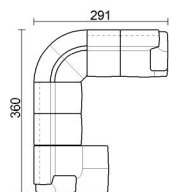

magic (cal 713)

L Lunghezza - H Altezza - P Profondità - HS Altezza di seduta - PS Profondità di seduta

dimensioni

codice versione

Descrizione

L 115
H75 P115 HS43 PS59

angolo

L 105
H75 P104 HS43 PS59

div.2p1/2

L 140
H75 P104 HS43 PS59

div.2p1/2 sb

L 176
H75 P104 HS43 PS59

div.2p1/2 1br dx

L 176
H75 P104 HS43 PS59

div.2p1/2 1br sx

L 232
H75 P104 HS43 PS59

divano 3 posti

L 216
H75 P104 HS43 PS59

div.3/3 1bdx

L 216
H75 P104 HS43 PS59
348

div.3/3 1bsx

L 105
H75 P162 HS43 PS116

chaise longue
bdx

L 105
H75 P162 HS43 PS116

chaise longue
bsx

L 70
H40 P57 HS- PS-

pouff
rettangolare

L -
H- P- HS- PS-

252 + 410 +

L -
H- P- HS- PS-

252 + 000 + 110

L -
H- P- HS- PS-