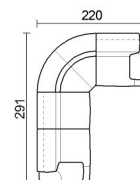

magic (cal 713)

L Lunghezza - H Altezza - P Profondità - HS Altezza di seduta - PS Profondità di seduta

dimensioni

codice versione

Descrizione

L 115
H75 P115 HS43 PS59

angolo

L 105
H75 P104 HS43 PS59

div.2p1/2

L 140
H75 P104 HS43 PS59

div.2p1/2 sb

L 176
H75 P104 HS43 PS59

div.2p1/2 1br dx

L 176
H75 P104 HS43 PS59

div.2p1/2 1br sx

L 232
H75 P104 HS43 PS59

divano 3 posti

L 216
H75 P104 HS43 PS59

div.3/3 1bdx

L 216
H75 P104 HS43 PS59
348

div.3/3 1bsx

L 105
H75 P162 HS43 PS116

chaise longue
bdx

L 105
H75 P162 HS43 PS116

chaise longue
bsx

L 70
H40 P57 HS- PS-

pouff
rettangolare

L -
H- P- HS- PS-

252 + 410 +

L -
H- P- HS- PS-

252 + 000 + 110

L -
H- P- HS- PS-