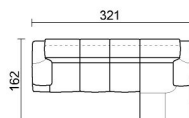

div.2p1/2

L 140
H75 P104 HS43 PS59

div.2p1/2 sb

L 176
H75 P104 HS43 PS59

div.2p1/2 1br dx

L 176
H75 P104 HS43 PS59

div.2p1/2 1br sx

L 232
H75 P104 HS43 PS59

divano 3 posti

L 216
H75 P104 HS43 PS59

div.3/3 1bdx

L 216
H75 P104 HS43 PS59
348

div.3/3 1bsx

L 105
H75 P162 HS43 PS116

chaise longue
bdx

L 105
H75 P162 HS43 PS116

chaise longue
bsx

L 70
H40 P57 HS- PS-

pouff
rettangolare

L -
H- P- HS- PS-

252 + 410 +

L -
H- P- HS- PS-

252 + 000 + 110

L -
H- P- HS- PS-

Z09

420 + 243 + 000 +
251 +

L -
H- P- HS- PS-

Z10

348 + 410 +